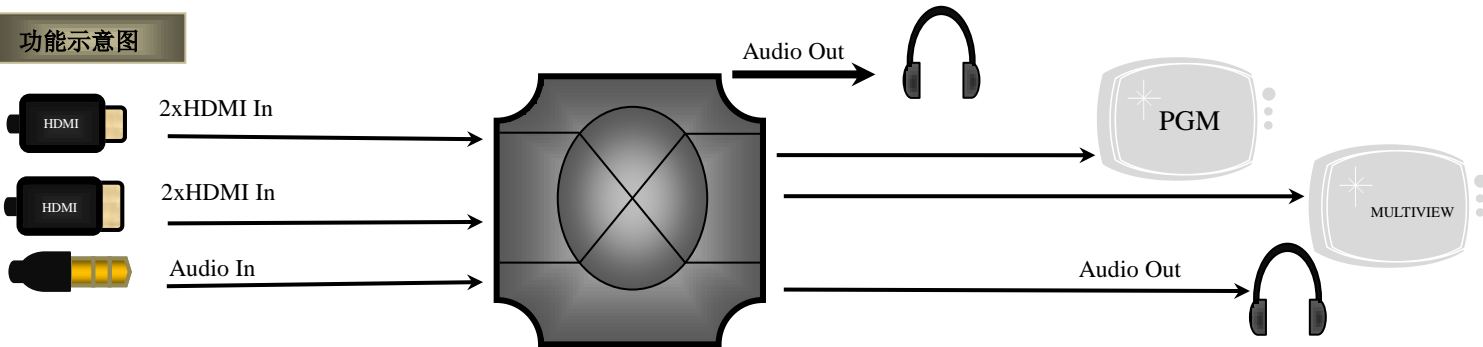

功能示意图

产品简介

中帝威(DeviceWell)高清视频切换台HDS8107, 沿续 HDS 的风格。操作简易, 不需要懂得很多专业知识, 抛开繁琐的软件操作技巧, 只需要根据最直观的点击屏幕切换控制, 即可轻松打造一场直播盛宴。采用便携式一体化设计, 金属外壳, 体积小重量轻。HDS8107 自带 7 寸高清监视屏, 标准尺寸: 190mm*120mm*30mm, 可适用于小型外出场景的视频特效切换需求。设备集成多画面预监处理器、特效发生器、音频处理器等切换台常用组件。

HDS8107 支持 4 路 HDMI 信号输入, 2 路 HDMI 信号输出, 可同步输出外部预监信号。HDS8107 支持 HDMI 内嵌音频+外部模拟音频, 混合处理后, 可嵌入到输出的 HDMI 信号中, 也可从模拟端口输出。所有输入信号的分辨率自动适应, 输出信号分辨率可按需求选择, 相当灵活。对于广播电视、节目制作、访谈演讲现场制作、户外体育赛事、学校课件制作等视频切换需求, HDS8107 的功能完全可以满足。

功能特性

- ◆便携式一体式设计
- ◆金属机身, 强度高, 重量轻
- ◆最多支持 4 路 HDMI 输入
- ◆2 路 MIC 输入
- ◆1 路 LINE IN 输入
- ◆1 路 LINE OUT 输出
- ◆支持 1 路 UVC 输出
- ◆支持 PC 远程控制
- ◆设备自带彩条输出画面
- ◆支持音频跟随、混音功能
- ◆支持 HDMI 音频解嵌
- ◆PGM 输出: 1 路 HDMI
- ◆多画面输出: 1 路 HDMI
- ◆支持 MIX /FADE 等特效切换
- ◆支持 CUT 硬切和 AUTO 特效切换
- ◆支持 Tally 接通话导播系统
- ◆支持画面冻结功能
- ◆支持 PIP 开窗功能

接口介绍

序号	接口定义	说明
1	STREAM OUT	Type_C 接口、UVC 输出
2	MULTIVIEW	HDMI 多画面输出
3	HDMI OUT	1*PGM 直播输出
4	HDMI IN	4 路 HDMI 信号输入
5	Power	DC 12V 电源
6	锁屏开关	锁屏开关
7	LINE IN/OUT	立体声音频输入/输出
8	MIC IN	2 路 MIC 输入
9	DCB	级联设备、级联无线 TALLY 灯、外接键盘
10	RJ45	网络升级、PC 远程控制