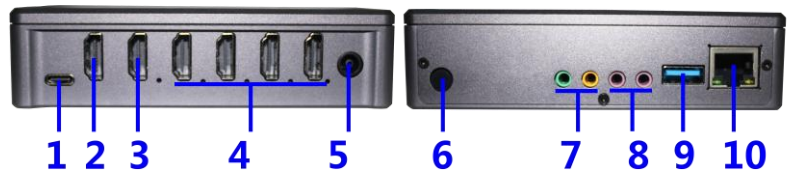

功能示意图

产品简介

中帝威(DeviceWell)高清视频切换台HDS8107, 沿续 HDS 的风格。操作简易, 不需要懂得很多专业知识, 抛开繁琐的软件操作技巧, 只需要根据最直观的点击屏幕切换控制, 即可轻松打造一场直播盛宴。采用便携式一体化设计, 金属外壳, 体积小重量轻。HDS8107 自带 7 寸高清监视屏, 标准尺寸: 190mm*120mm*30mm, 可适用于小型外出场景的视频特效切换需求。设备集成多画面预监处理器、特效发生器、音频处理器等切换台常用组件。

HDS8107 支持 4 路 HDMI 信号输入, 2 路 HDMI 信号输出, 可同步输出外部预监信号。HDS8107 支持 HDMI 内嵌音频+外部模拟音频, 混合处理后, 可嵌入到输出的 HDMI 信号中, 也可从模拟端口输出。所有输入信号的分辨率自动适应, 输出信号分辨率可按需求选择, 相当灵活。对于广播电视、节目制作、访谈演讲现场制作、户外体育赛事、学校课件制作等视频切换需求, HDS8107 的功能完全可以满足。

功能特性

- ◆便携式一体式设计
- ◆金属机身, 强度高, 重量轻
- ◆最多支持 4 路 HDMI 输入
- ◆2 路 MIC 输入
- ◆1 路 LINE IN 输入
- ◆1 路 LINE OUT 输出
- ◆支持 1 路 UVC 输出
- ◆支持 PC 远程控制
- ◆设备自带彩条输出画面
- ◆支持音频跟随、混音功能
- ◆支持 HDMI 音频解嵌
- ◆PGM 输出: 1 路 HDMI
- ◆多画面输出: 1 路 HDMI
- ◆支持 MIX /FADE 等特效切换
- ◆支持 CUT 硬切和 AUTO 特效切换
- ◆支持 Tally 接通话导播系统
- ◆支持画面冻结功能
- ◆支持 PIP 开窗功能

接口介绍

序号	接口定义	说明
1	STREAM OUT	Type_C 接口、UVC 输出
2	MULTIVIEW	HDMI 多画面输出
3	HDMI OUT	1*PGM 直播输出
4	HDMI IN	4 路 HDMI 信号输入
5	Power	DC 12V 电源
6	锁屏开关	锁屏开关
7	LINE IN/OUT	立体声音频输入/输出
8	MIC IN	2 路 MIC 输入
9	DCB	级联设备、级联无线 TALLY 灯、外接键盘
10	RJ45	网络升级、PC 远程控制