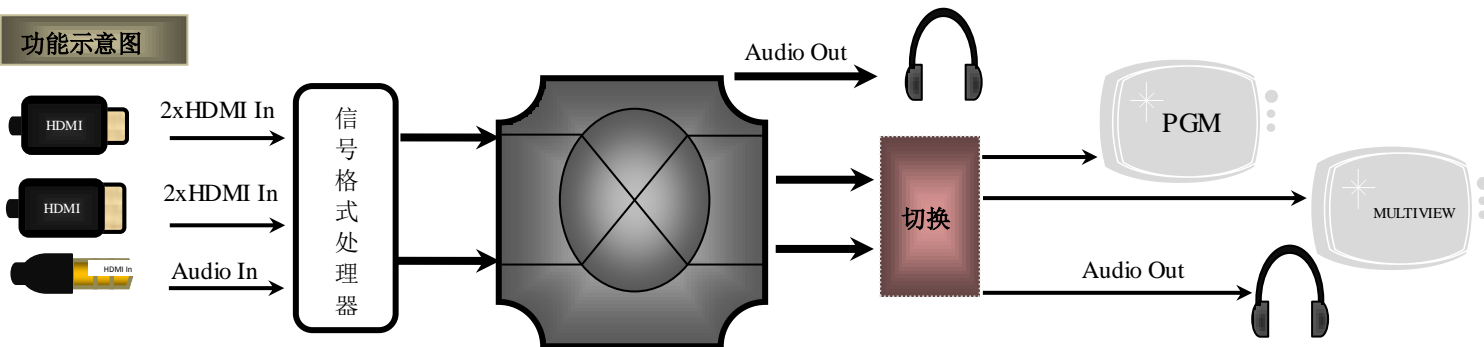

功能示意图

产品简介

中帝威(DeviceWell) 高清视频切换台 HDS8101, 沿续 HDS 的风格。操作简易, 不需要懂得很多专业知识, 抛开繁琐的软件操作技巧, 只需要根据最直观的点击屏幕切换控制, 即可轻松打造一场直播盛宴。采用便携式一体化设计, 金属外壳, 体积小重量轻。HDS8101 自带 5 寸高清监视屏, 标准尺寸: 190mm*120mm*30mm, 可适用于小型外出场景的视频特效切换需求。设备集成多画面预览处理器、特效发生器、音频处理器等切换台常用组件。

HDS8101 支持 4 路 HDMI 信号输入, 2 路 HDMI 信号输出, 可同步输出外部预监信号。HDS8101 支持 HDMI 内嵌音频+外部模拟音频, 混合处理后, 可嵌入到输出的 HDMI 信号中, 也可从模拟端口输出。所有输入信号的分辨率自动适应, 输出信号分辨率可按需求选择, 相当灵活。对于广播电视、节目制作、访谈演讲现场制作、户外体育赛事、学校课件制作等视频切换需求, HDS8101 的功能完全可以满足。

功能特性

- ◆ 便携式一体式设计
- ◆ 金属机身, 强度高, 重量轻
- ◆ 集成控制键盘
- ◆ 最多支持 4 路 HDMI 输入
- ◆ 支持 4K 信号输入
- ◆ 2 路 MIC 输入
- ◆ 1 路 LINE IN /OUT
- ◆ 支持 1 路 USB3.0 UVC 输出
- ◆ 支持 PC 远程控制
- ◆ 设备自带彩条输出画面
- ◆ 支持音频跟随、混音功能
- ◆ 支持 HDMI 音频解嵌
- ◆ PGM 输出: 1 路 HDMI
- ◆ 多画面输出: 1 路 HDMI
- ◆ 支持 MIX /FADE 等特效切换
- ◆ 支持 CUT 硬切和 AUTO 特效切换
- ◆ 支持 Tally 灯导播系统
- ◆ 支持画面冻结功能
- ◆ 支持 PIP 开窗功能
- ◆ 圆形、菱形、扇形、梅花、百叶窗等上百种特效图像
- ◆ 支持图文叠加, 台标叠加功能

接口介绍

序号	接口定义	说明
1	STREAM OUT	USB3.0 UVC 输出
2	MULTIVIEW	HDMI 多画面输出
3	HDMI OUT	1*PGM 直播输出
4	HDMI IN	4 路 HDMI 信号输入
5	Power	DC 12V 电源
6	锁屏开关	锁屏开关
7	LINE IN/OUT	立体声音频输入/输出
8	MIC IN	2 路 MIC 输入
9	DCB	级联设备、级联无线 TALLY 灯、外接键盘
10	RJ45	网络升级、PC 远程控制