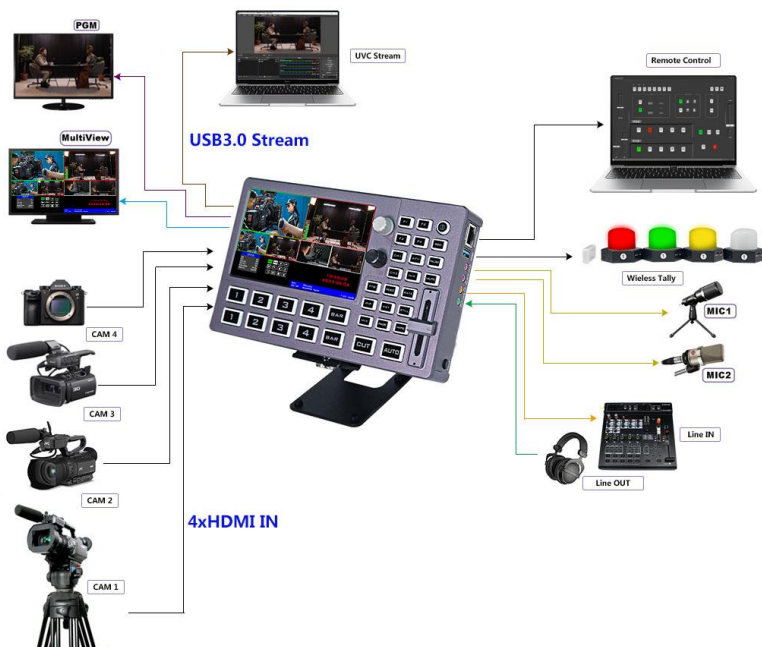

产品参数

产品名称	4路HDMI信号切换台	
产品型号	HDS8101	
视频信号输入	输入信号	HDMI 视频信号
	码率	270Mbps~3Gbps
	连接器	标准
	信号幅度	800mV ±10% (HDMI)
	阻抗	100Ω (HDMI)
	均衡	自适应
	DVD 输入 HDMI	480i/576i, 480p/576p, 720p, 1080i, 1080p, 2160p
音频信号	电平范围	100mV-3.3V
	THD+N	<-100dB
	频率响应	20Hz-80KHz
	SNR	>100dB
	串扰	<-100dB
	相位偏移	<0 度
	底噪	<-100dB
视频信号输出	输出信号	HDMI 视频信号
	码率	270Mbps~3Gbps
	连接器	标准
	信号幅度	800mV ±10% (HDMI)
	阻抗	100Ω (HDMI)
	直流偏移	0V ±0.5V
	时钟恢复	支持
常规参数	电源	12V/DC
	功率	18W
	尺寸	190*120*30mm
	控制面板	支持现场制作, 集成多种按键
	工作温度	0℃~50℃无冷凝
	存储温度	-20℃~75℃
	工作湿度	20%~70%RH
	存储湿度	0%~90%RH, 不结露

应用示意图