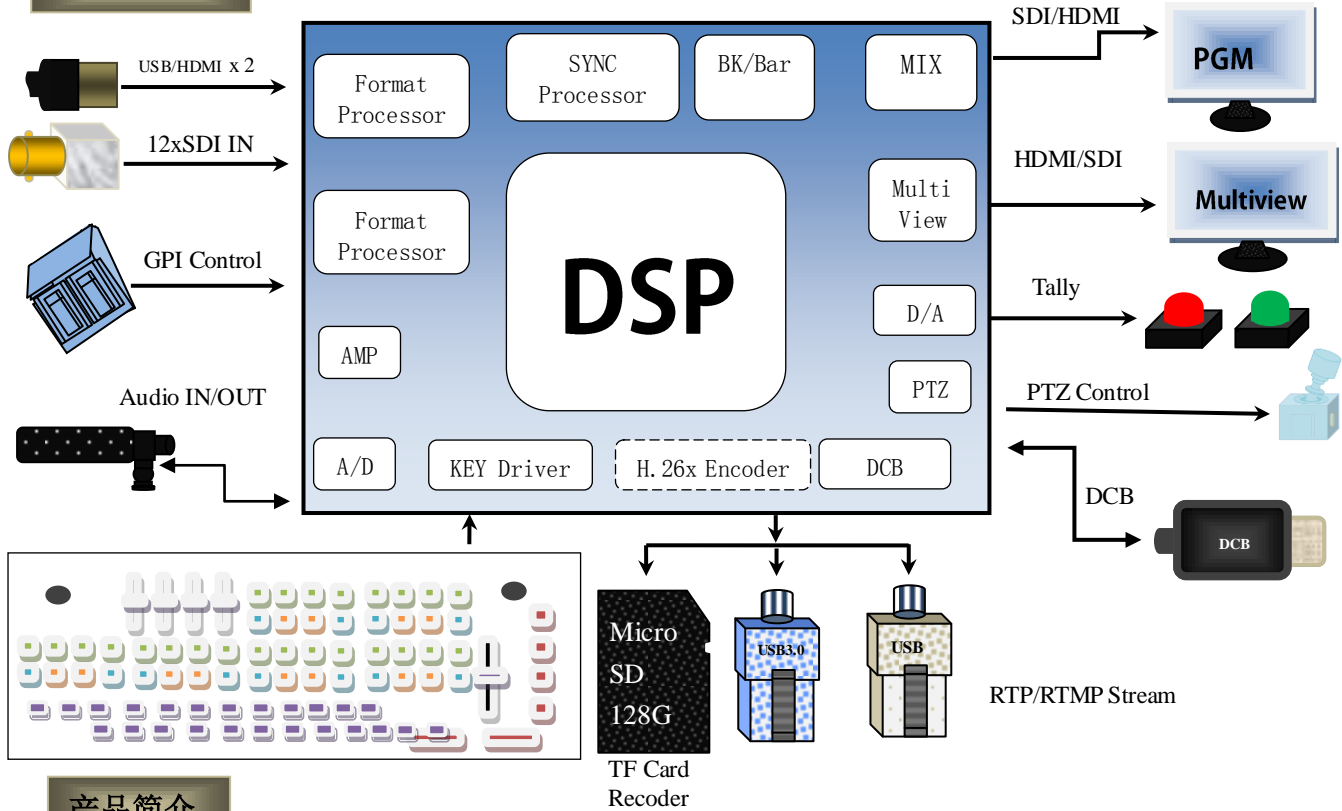

HDS6316(12路 SDI+2路 HDMI/USB+录制/推流/抠像/摄像机控制)

版本:1.0

功能示意图

产品简介

广播电视台、演播室专用导播切换台 HDS6316，中帝威 (DEVICEWELL) 十六通道切换台 HDS6316 集多种控制方式于一体，通过键盘可以对特效，转场方式进行设置，内置菜单显示功能可以更直观高效的对设备进行设置，摇杆可以对摄像机远近距离进行控制。

中帝威 (DEVICEWELL) 十六通道切换台 HDS6316 是一台具有 12 路 SDI 输入+2 路 HDMI+2 路 USB 视频信号输入, 共 16 路输入信号, 4 路 SDI 输出、4 路 HDMI 输出广播级视频信号。十六通道切换台 HDS6316 适用于现场演出、课程录制与棚内导播等，该切换台具备多种功能。如多种格式视频输入且输入分辨率自适应，模拟平衡音频输入输出，音频加嵌解嵌、混音、TALLY、TF 卡录制、网口推流，抠像，RS422 和 RJ45 控制等，具备远程升级能力。用户通过简易操作即可执行带附加效果的视频切换和音频混音功能。

产品特性

- 金属铝合金材料，强度高重量轻
- 单独的 PATTERN KEY，可设置各种异形图案，图像的位置、大小、数量可调整
- 圆形、菱形、扇形、梅花、百叶窗等上百种特效划像
- 支持摇杆，摄像机控制
- 工业级机械按键，专业级手感
- 支持 RJ45 远程控制
- 支持 DCB 控制
- 广电标准 Tally 接口
- 支持 GPI 控制
- 支持脚踏板，控制手柄等输入
- 支持 12 路 SDI+2 路 HDMI+2 路 USB 输入
- MULTIVIEW 输出：1 路 HDMI +1 路 SDI
- PGM 输出：2 路 HDMI+2 路 SDI
- 支持 1 路 AUX 定义输出
- 支持 TF 卡录制
- 2 路 TRS 输出
- 2 路 TRS 输入
- 支持音频跟随、混音功能
- 支持 SDI/HDMI 音频解嵌
- 支持 MIX /FADE 等特效切换
- 支持 CUT 硬切和 AUTO 特效切换
- 设备自带彩条输出画面
- 支持一键画面冻结功能
- 支持一键 FTB 应急黑场功能
- 支持 PIP/POP 开窗功能
- 支持色度键、亮度键功能
- 支持图文，台标叠加功能

接口说明

序号	接口定义	说明
1	Audio OUT	2xTRS OUT
2	Audio IN	2xTRS IN
3	RJ45	网口推流
4	HDMI OUT	录制 PGM OUT
5	TF Card	TF 卡存储
6	DCB	DCB 控制(设备级联/无线 TALLY/外接键盘)
7	SDI IN	12x SDI IN
8	AUX	自定义 PGM/PVW 输出
9	PGM	2 x SDI PGM OUT
10	MULTIVIEW	SDI MULTIVIEW OUT
11	PGM	2 x HDMI PGM OUT
12	DC 12V	电源输入
13	MULTIVIEW	HDMI MULTIVIEW OUT
14	RS422	串口控制
15	GPI	GPI 控制
16	TALLY	接导播 TALLY 系统 (DB-25)
17	HDMI IN	2x HDMI IN
18	USB IN	2xUSB IN

产品参数

产品系列	HDS 系列
产品型号	HDS6316
输入设置	12 路 SDI+2 路 HDMI+2 路 USB 输入
视频系统	HD & SD&3G
输入信号格式	SDI/HDMI/USB 视频信号
输出信号格式	SDI/HDMI 视频信号
视频输入	Max: 12x SDI,2xHDMI,2xUSB
视频输出	PGM output: 2*SDI+2*HDMI
多画面输出	1x HDMI; 1x SDI
画面显示	16xSDI HD DISPLAY
音频输入	2xTRS
音频输出	2xTRS
抠像/推流	YES
TF 卡录制	YES
画中画/画外画	YES
特效	T-BAR/AUTO /CUT/ FTB/STILL/PATTERN KEY
转场	WIPE/MIX/INV/FADE
摄像机控制	MIX:12-WAY CAMERA CONTROL
电源	DC 12V
外观尺寸	360*176*54mm
主机重量	1.8Kg
工作温度	0°C~50°C无冷凝
存储温度	-20°C~75°C
工作湿度	20%~70%RH
存储湿度	0%~90%RH, 不结露