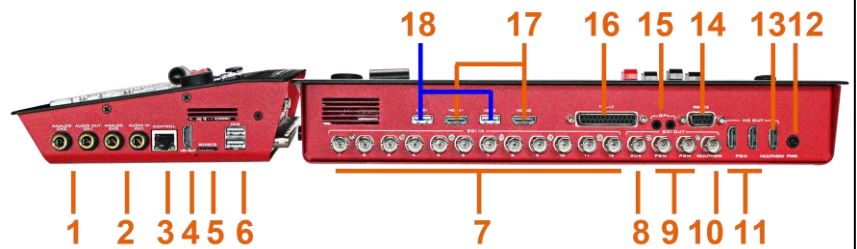

HDS6316(12路 SDI+2路 HDMI/USB+录制/推流/抠像/摄像机控制)

版本:1.0

功能示意图

产品简介

广播电视台、演播室专用导播切换台 HDS6316，中帝威 (DEVICEWELL) 十六通道切换台 HDS6316 集多种控制方式于一体，通过键盘可以对特效，转场方式进行设置，内置菜单显示功能可以更直观高效的对设备进行设置，摇杆可以对摄像机远近距离进行控制。

中帝威 (DEVICEWELL) 十六通道切换台 HDS6316 是一台具有 12 路 SDI 输入+2 路 HDMI+2 路 USB 视频信号输入, 共 16 路输入信号, 4 路 SDI 输出、4 路 HDMI 输出广播级视频信号。十六通道切换台 HDS6316 适用于现场演出、课程录制与棚内导播等，该切换台具备多种功能。如多种格式视频输入且输入分辨率自适应，模拟平衡音频输入输出，音频加嵌解嵌、混音、TALLY、TF 卡录制、网口推流，抠像，RS422 和 RJ45 控制等，具备远程升级能力。用户通过简易操作即可执行带附加效果的视频切换和音频混音功能。

产品特性

- 金属铝合金材料，强度高重量轻
- 单独的 PATTERN KEY，可设置各种异形图案，图像的位置、大小、数量可调整
- 圆形、菱形、扇形、梅花、百叶窗等上百种特效划像
- 支持摇杆，摄像机控制
- 工业级机械按键，专业级手感
- 支持 RJ45 远程控制
- 支持 DCB 控制
- 广电标准 Tally 接口
- 支持 GPI 控制
- 支持脚踏板，控制手柄等输入
- 支持 12 路 SDI+2 路 HDMI+2 路 USB 输入
- MULTIVIEW 输出：1 路 HDMI +1 路 SDI
- PGM 输出：2 路 HDMI+2 路 SDI
- 支持 1 路 AUX 定义输出
- 支持 TF 卡录制
- 2 路 TRS 输出
- 2 路 TRS 输入
- 支持音频跟随、混音功能
- 支持 SDI/HDMI 音频解嵌
- 支持 MIX /FADE 等特效切换
- 支持 CUT 硬切和 AUTO 特效切换
- 设备自带彩条输出画面
- 支持一键画面冻结功能
- 支持一键 FTB 应急黑场功能
- 支持 PIP/POP 开窗功能
- 支持色度键、亮度键功能
- 支持图文，台标叠加功能

接口说明

序号	接口定义	说明
1	Audio OUT	2xTRS OUT
2	Audio IN	2xTRS IN
3	RJ45	网口推流
4	HDMI OUT	录制 PGM OUT
5	TF Card	TF 卡存储
6	DCB	DCB 控制(设备级联/无线 TALLY/外接键盘)
7	SDI IN	12x SDI IN
8	AUX	自定义 PGM/PVW 输出
9	PGM	2 x SDI PGM OUT
10	MULTIVIEW	SDI MULTIVIEW OUT
11	PGM	2 x HDMI PGM OUT
12	DC 12V	电源输入
13	MULTIVIEW	HDMI MULTIVIEW OUT
14	RS422	串口控制
15	GPI	GPI 控制
16	TALLY	接导播 TALLY 系统 (DB-25)
17	HDMI IN	2x HDMI IN
18	USB IN	2xUSB IN

产品参数

产品系列	HDS 系列
产品型号	HDS6316
输入设置	12 路 SDI+2 路 HDMI+2 路 USB 输入
视频系统	HD & SD&3G
输入信号格式	SDI/HDMI/USB 视频信号
输出信号格式	SDI/HDMI 视频信号
视频输入	Max: 12x SDI,2xHDMI,2xUSB
视频输出	PGM output: 2*SDI+2*HDMI
多画面输出	1x HDMI; 1x SDI
画面显示	16xSDI HD DISPLAY
音频输入	2xTRS
音频输出	2xTRS
抠像/推流	YES
TF 卡录制	YES
画中画/画外画	YES
特效	T-BAR/AUTO /CUT/ FTB/STILL/PATTERN KEY
转场	WIPE/MIX/INV/FADE
摄像机控制	MIX:12-WAY CAMERA CONTROL
电源	DC 12V
外观尺寸	360*176*54mm
主机重量	1.8Kg
工作温度	0°C~50°C无冷凝
存储温度	-20°C~75°C
工作湿度	20%~70%RH
存储湿度	0%~90%RH, 不结露