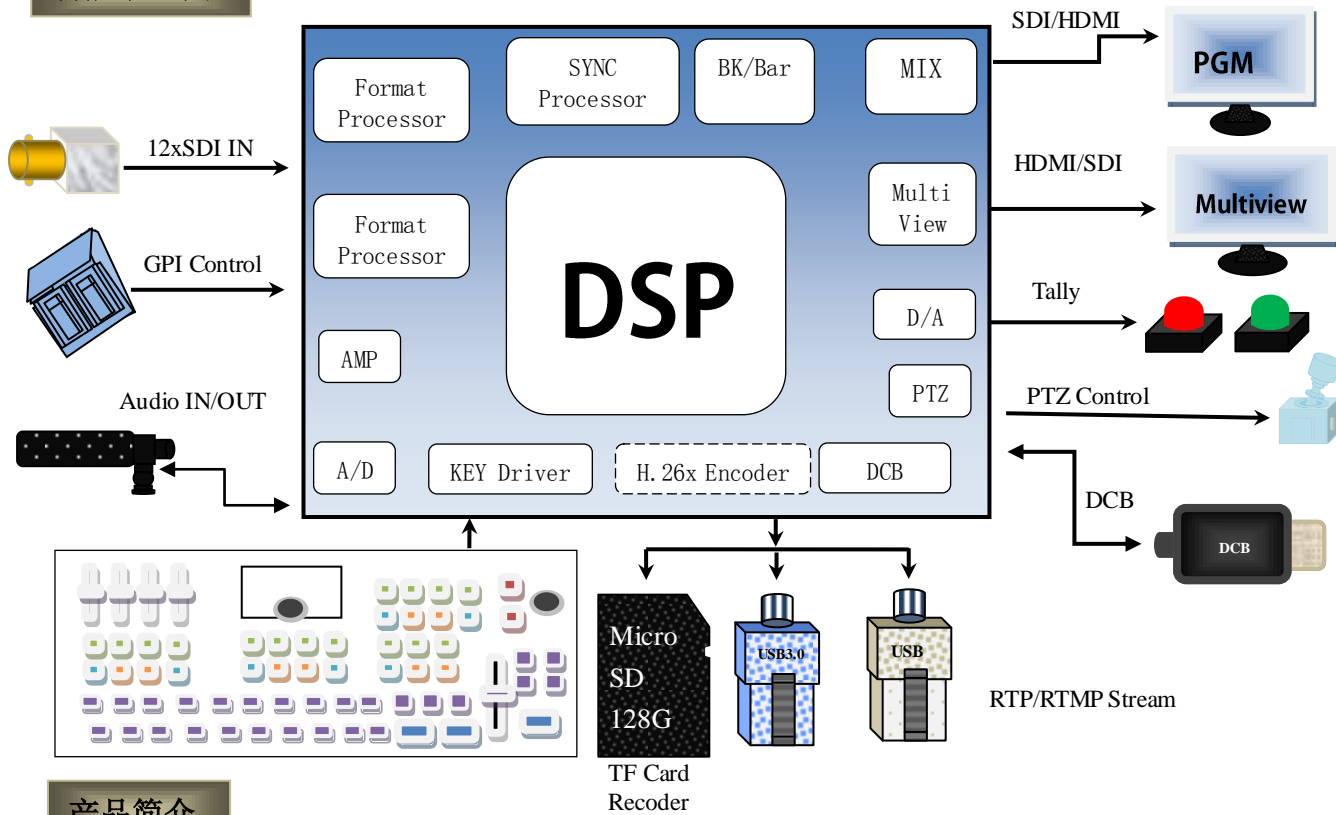

HDS6312(12路SDI+录制/推流/抠像/摄像机控制)

版本:1.0

功能示意图

产品简介

广播电视台、演播室专用导播切换台 HDS6312，中帝威 (DEVICEWELL) 十二通道切换台 HDS6312 集多种控制方式于一体，通过键盘可以对特效，转场方式进行设置，内置菜单显示功能可以更直观高效的对设备进行设置，摇杆可以对摄像机远近距离进行控制。

中帝威 (DEVICEWELL) 十通道切换台 HDS6312 是一台具有 12 路 SDI 输入视频信号, 4 路 SDI 输出、4 路 HDMI 输出广播级视频信号。十二通道切换台 HDS6312 适用于现场演出、课程录制与棚内导播等，该切换台具备多种功能。如多种格式视频输入且输入分辨率自适应，模拟平衡音频输入输出，音频加嵌解嵌、混音、TALLY、TF 卡录制、网口推流，抠像，RS422 和 RJ45 控制等，具备远程升级能力。用户通过简易操作即可执行带附加效果的视频切换和音频混音功能。

产品特性

- 金属铝合金材料，强度高重量轻
- 单独的 PATTERN KEY，可设置各种异形图案，图像的位置、大小、数量可调整
- 圆形、菱形、扇形、梅花、百叶窗等上百种特效划像
- 支持摇杆，摄像机控制
- 工业级机械按键，专业级手感
- 支持 RJ45 远程控制
- 支持 DCB 控制
- 广电标准 Tally 接口
- 支持 GPI 控制
- 支持脚踏板，控制手柄等输入
- 支持 12 路 SDI 输入
- MULTIVIEW 输出：1 路 HDMI +1 路 SDI
- PGM 输出：2 路 HDMI+2 路 SDI
- 支持 1 路 AUX 定义输出
- 支持 TF 卡录制
- 2 路 Analog Audio 输出
- 2 路 Analog Audio 输入
- 支持音频跟随、混音功能
- 支持 SDI/HDMI 音频解嵌
- 支持 MIX /FADE 等特效切换
- 支持 CUT 硬切和 AUTO 特效切换
- 设备自带彩条输出画面
- 支持一键画面冻结功能
- 支持一键 FTB 应急黑场功能
- 支持 PIP/POP 开窗功能
- 支持色度键、亮度键功能

接口说明

序号	接口定义	说明
1	Audio OUT	2xAudio OUT
2	Audio IN	2xAudio IN
3	RJ45	网口推流
4	HDMI OUT	录制 PGM OUT
5	TF Card	TF 卡存储
6	DCB	DCB 控制(设备级联/无线 TALLY/外
7	SDI IN	12 路 SDI 视频源输入
8	AUX	自定义输出
9	PGM	2SDI PGM OUT
10	MULTIVIEW	SDI MULTIVIEW OUT
11	PGM	2HDMI PGM OUT
12	DC 12V	电源输入
13	MULTIVIEW	HDMI MULTIVIEW OUT
14	RS422	串口控制
15	GPI	GPI 控制
16	Tally	DB25 针，接导播 TALLY 系统

产品参数

产品系列	HDS 系列
产品型号	HDS6312
输入设置	十二路 SDI 输入
视频系统	HD & SD&3G
输入信号格式	SDI 视频信号
输出信号格式	SDI/HDMI 视频信号
视频输入	Max: 12x SDI
视频输出	PGM output: 2*SDI+2*HDMI
多画面输出	1x HDMI; 1x SDI
画面显示	12xSDI HD DISPLAY
音频输入	2xAnalog Audio
音频输出	2xAnalog Audio
抠像/推流	YES
TF 卡录制	YES
画中画/画外画	YES
特效	T-BAR/AUTO /CUT/ FTB/STILL/PATTERN KEY
转场	WIPE/MIX/INV/FADE
摄像机控制	MIX:12-WAY CAMERA CONTROL
电源	DC 12V
外观尺寸	360*176*54mm
主机重量	1.8Kg
工作温度	0°C~50°C无冷凝
存储温度	-20°C~75°C
工作湿度	20%~70%RH
存储湿度	0%~90%RH, 不结露